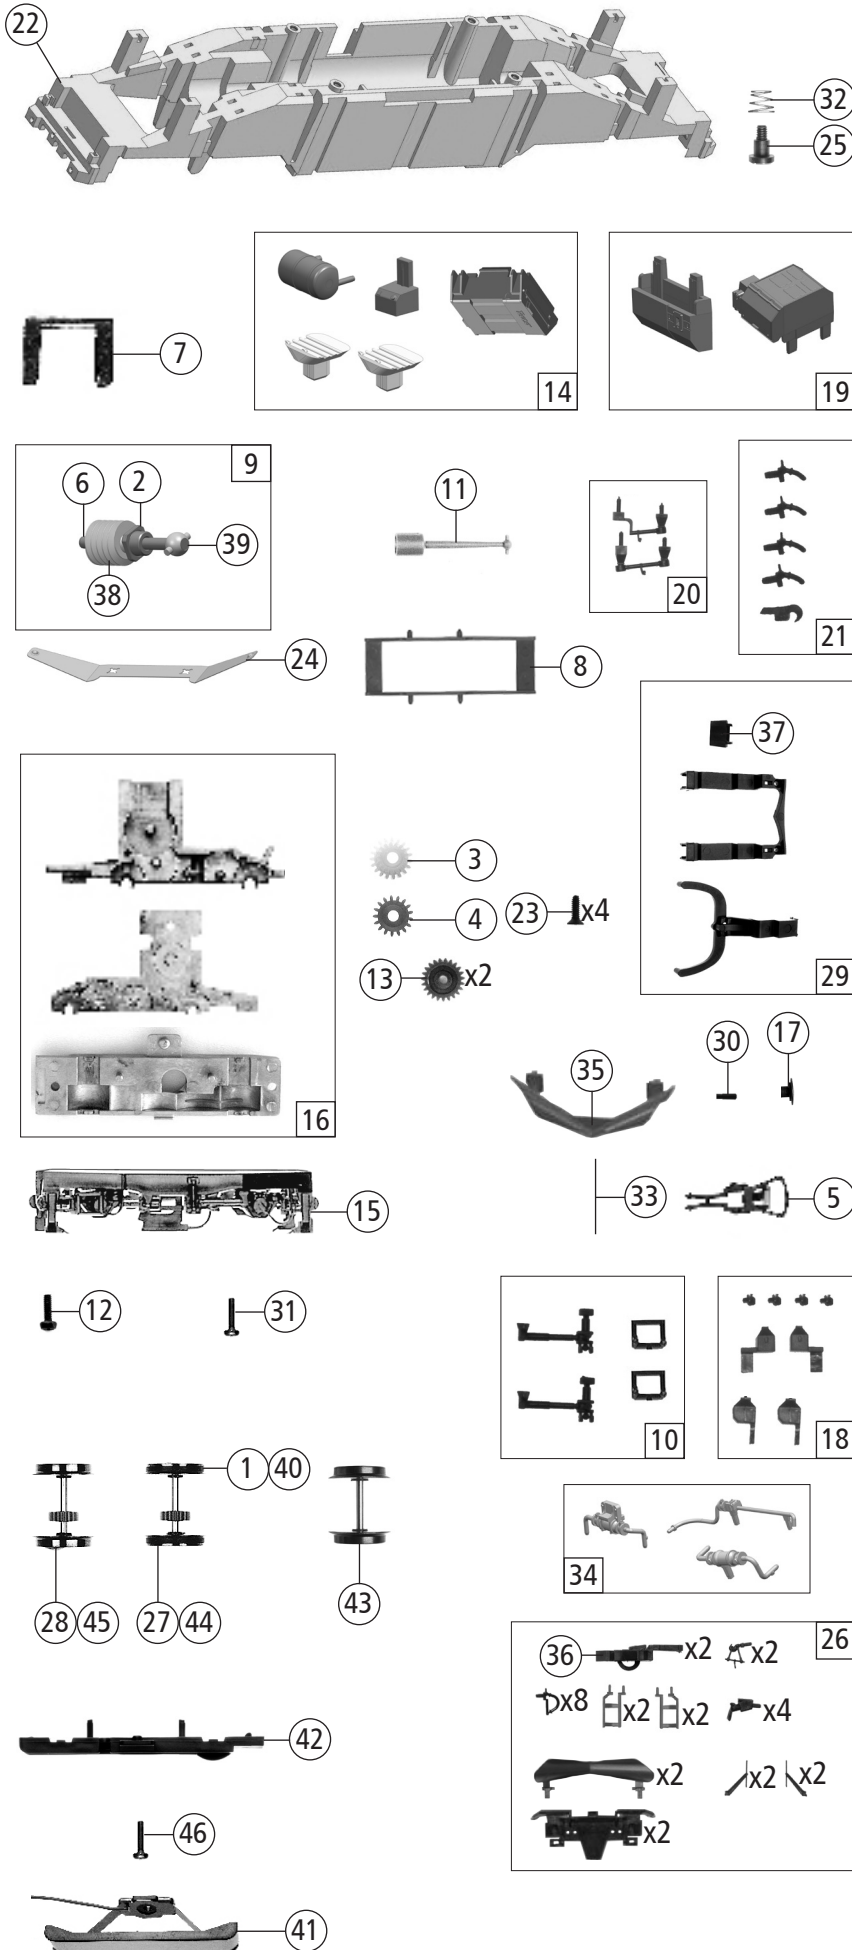

Pos. Nr. Pos.no.	Beschreibung Description	Art.-Nr. Art.no.	Preisgruppe Price bracket
7500099	CROSSR. BR 186	=	
7510099		=	🔊
7520099		~	🔊
1	Hafringsatz 10Stk 12,9-14,6mm Set with traction tire 10pieces	40070	---
2	Beilagscheibe Washer	86108	3
3	Schnecken Zahnrad gelb Worm gear yellow	86413	5
4	Zahnrad Z=17/0.4 G Gear	86418	5
5	Standardkupplung Standard coupling	89246	6
6	Schneckenachslager Worm axle bearing	89749	6
7	Schnecken deckel Worm cover	94707	4
8	Kontaktaltherahmen Contact holder	106765	6
9	Schneckensatz mit Kardankugel Worm set with cardan	135867	13
10	TS - Blendesteckteile Part set push in part bogie	132582	6
11	Kardanwelle Cardan shaft	108332	4
12	GF-Schraube M 1,6x5 mm GF-Screw	115269	3
13	Zahnrad Z=23 Gear	111679	3
14	TS - Trafo, ... lackiert Part set	131658	8
15	Drehgestellblende Bogie frame	138297	8
16	TS - Getriebe Part set gear	120055	11
17	Puffer Buffer	123003	3
18	TS - Sandkasten Part set Sand box	123008	8
19	Batterie + Kompressorkasten Battery + compressor box	131657	9
20	TS - Ölrohre Part set-Oil pipes	123011	8
21	TS-Luftschläuche+Kupplungsimitation Part set-Air hoses+Coupler imitation	123015	6
22	Grundrahmen Base frame	145240	19
23	SK-Schraube M1,6x4 mm SK-Screw	115161	3
24	Radkontakt Wheel contact	135865	4
25	FK - Schraube M2x2,8/2,5 mm FK - Screw	85704	4
26	Zurüstbeutel Bag with accessories	143945	11
27	Radsatz m. 2 Hafringen+Zahnrad Wheel with 2 traction tires with gear	140063	12
28	Radsatz m. Zahnrad o. Hafring Wheel with gear without traction tires	140062	11
29	TS - Kupplung Part set Coupler	123029	6
30	Pufferhülse Buffer base	124668	3
31	GF-Schraube M1,6x8 mm GF-Screw	115037	3
32	Zugfeder Spring	86202	3
33	Kupplungsfeder Clutch spring	123024	3
34	TS - Kühlleitungen Part set - cooling lines	131656	7
35	Schieneräumer Rail guard	143605	5
36	Kurzkupplung Vorentkupplung Short coupling pre-uncoupling	115550	6
37	Deichselendstück End of coupler arm	135859	3
38	Schnecke Worm gear	86702	6
39	Kardankugel Cardan ball	109614	4
AC - Wechselstrom			
40	Hafringsatz 10Stk 12,5-15,3mm Set with traction tire 10pieces	40075	---
41	Schleifer 42mm Slider	86030	14
42	Getriebeboden Gear bottom	150639	8
43	Radsatz o. Hafring o. Zahnrad Wheel without traction tires without gear	135879	10
44	Radsatz m. 2 Hafringen + Zahnrad Wheel with traction tires with gear	135880	12
45	Radsatz m. Zahnrad o. Hafring Wheel with gear without tractions tires	135881	11
46	GF-Schraube M1,6x8 mm GF-Screw	115037	3